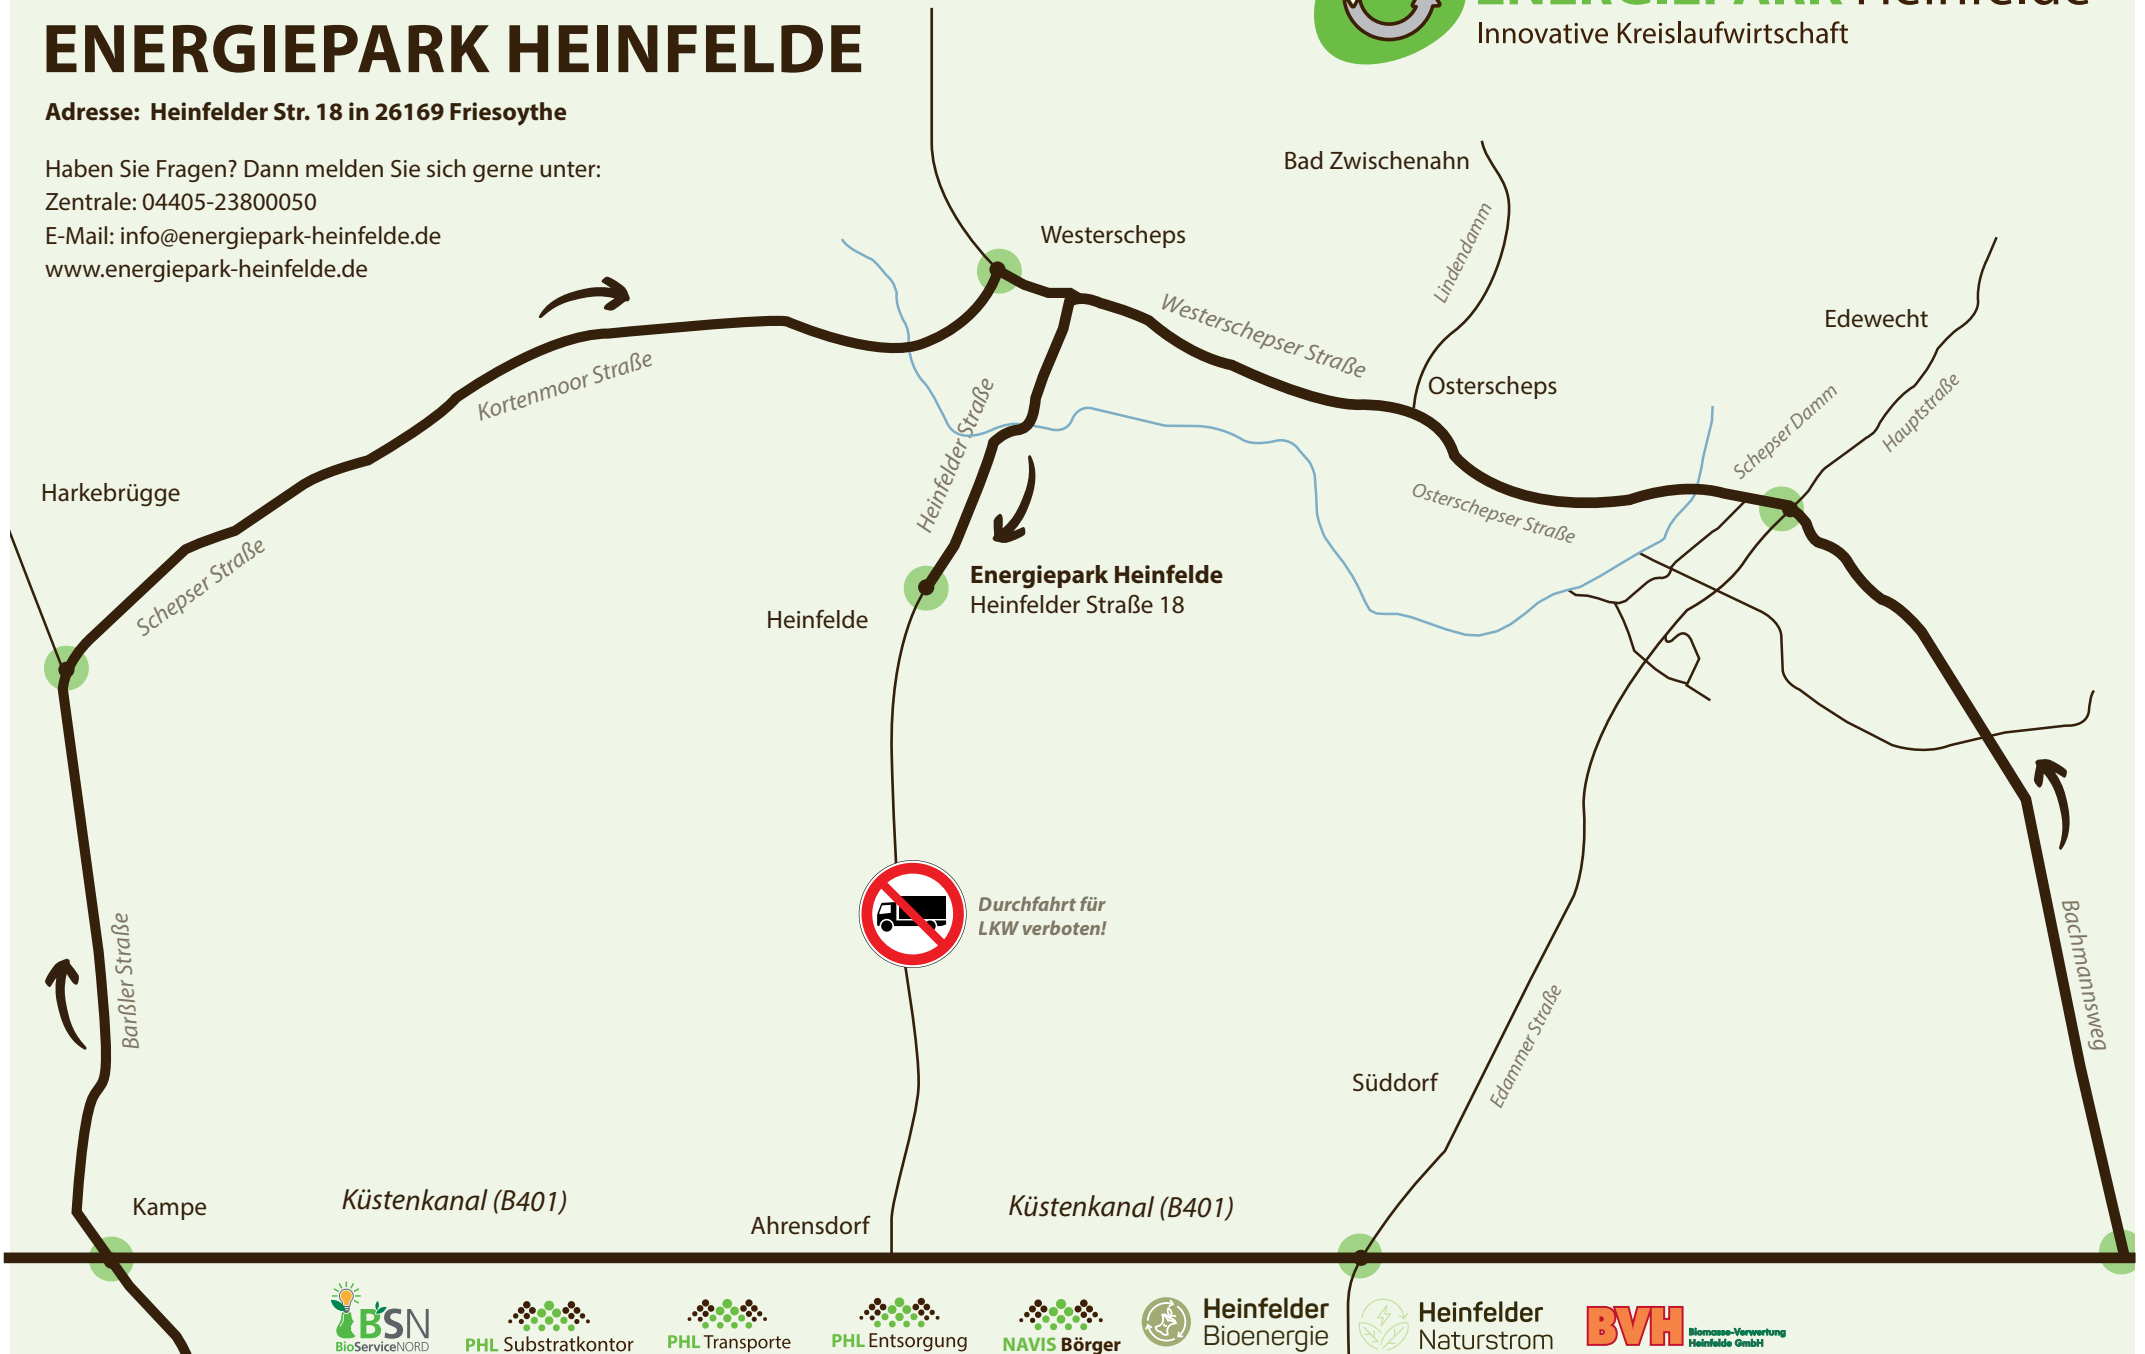

LKW ANLIEFERUNG ZUM ENERGIEPARK HEINFELDE

Adresse: Heinfelder Str. 18 in 26169 Friesoythe

Haben Sie Fragen? Dann melden Sie sich gerne unter:

Zentrale: 04405-23800050

E-Mail: info@energiepark-heinfelde.de

www.energiepark-heinfelde.de

ENERGIEPARK Heinfelde

Innovative Kreislaufwirtschaft

Papenburg

Oldenburg

Friesoythe

Friesoythe